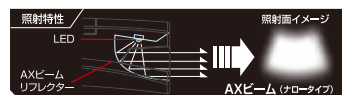

XB series

明るさ (最大時)		照射距離*
全光束 70 ルーメン	中心光度 680 カンデラ	 約52m (最大時)

XB-550LD

商品詳細

Model NO. XB-550LD

- 特長 : AXビームリフレクター (ナロータイプ)
- : オートディマーモード
- : サイドエミッター
- : 防滴仕様 (IPX4準拠)

- 明るさ : 約70ルーメン (Highモード時)
- 点灯時間 : 実用点灯 約7時間 (Highモード)
- : 実用点灯 約45時間 (Ecoモード)
- : 実用点灯 約20時間 (点滅モード)

使用光源 : 高輝度チップタイプ白色LED×1個

使用電池 : 単3形アルカリ電池×2本

本体サイズ : W100.5×H32.0×D41.7mm

本体質量 : 105g

付属品 : パワーブラケット (対応ハンドル径: 22~42mm) 、テスト用電池

JANコード : 4950654 037203

上方の光をカットする特殊リフレクター
AXビームリフレクター (ナロータイプ)

周囲の明るさを感じて自動で光量を調節
オートディマーモード

サイドにも存在をアピール
サイドエミッター

防滴仕様
(IPX4 準拠)