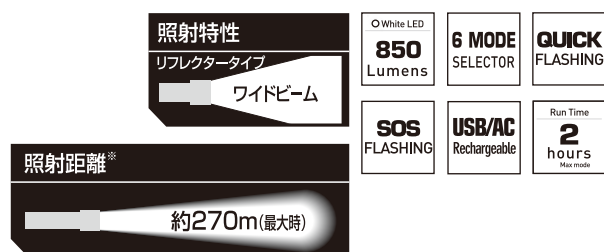

T-REX Rechargeable

TX-850Re

商品詳細

Model NO. TX-850Re

商品名	: T-REX 850Re
機能	: 多機能回転スイッチ
	: 防滴仕様
明るさ	: 850ルーメン
点灯時間	: 点灯時間 約2時間(Maxモード)
	: 約4.5時間(Highモード)
	: 約13時間(Midモード)
	: 約90時間(Lowモード)
	: 約5時間(Flashモード)
	: 約6時間(SOSモード)
	: 充電時間約4.5時間
電池寿命	: 充放電約300回
使用光源	: 白色チップタイプLED1灯
使用電池	: Li-ion 3.6V 2,600mA(内蔵)
本体サイズ	: Φ40×160mm
本体質量	: 240g
付属品	: Mini USBケーブル/ACアダプター/オリジナルポーチ/ストラップ/専用充電池
JANコード	: 4950654 034882

多機能回転スイッチ