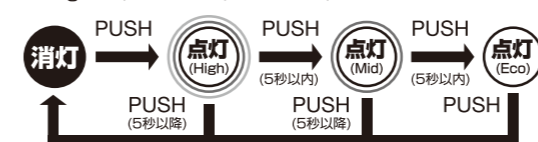

日本語

■ 使用方法

消灯状態からスイッチを押す度に下図のようにモードが切り替わります。
Highモード > Midモード > Ecoモード > OFF

■ フォーカスコントロール

ヘッド部分を前後にスライドさせると、スポットビームとワイドビームの調節ができます。

■ チャージングインジケータ

* ご使用前に必ず充電をしてください。
赤点灯: 充電中
緑点灯: 充電完了

故障かな?と思ったら