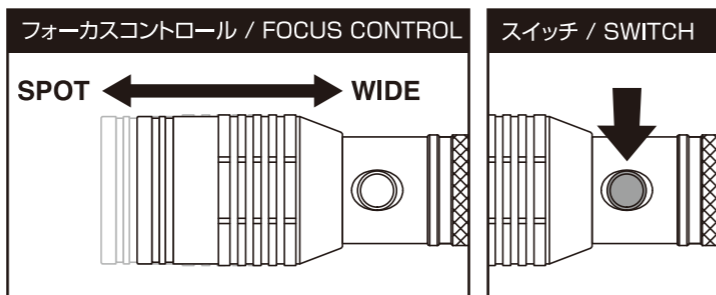

■ 各部の名称

- (1) ヘッド部分 (2) スイッチ (3) Micro USBジャック
(4) 専用充電電池 (5) テールキャップ (6) ストラップ穴
(7) ストラップ (8) Micro USB コネクタ (9) USB コネクタ

■ PARTS

- (1) HEAD PART (2) SWITCH (3) Micro USB JACK
(4) RECHARGEABLE BATTERY (5) TAILCAP
(6) STRAP HOLE (7) STRAP
(8) Micro USB CONNECTOR (9) USB CONNECTOR