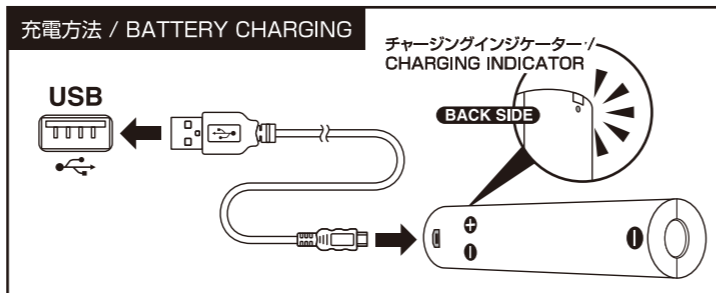

■ 各部の名称

- (1) ヘッド部分 (2) スイッチ (3) Micro USBジャック
(4) 専用充電電池 (5) テールキャップ (6) ストラップ穴
(7) ストラップ (8) Micro USB コネクタ (9) USB コネクタ

■ PARTS

- (1) HEAD PART (2) SWITCH (3) Micro USB JACK
(4) RECHARGEABLE BATTERY (5) TAILCAP
(6) STRAP HOLE (7) STRAP
(8) Micro USB CONNECTOR (9) USB CONNECTOR

仕様	
使用光源	高輝度チップタイプ白色LED × 1個
明るさ	約 700ルーメン (Highモード時) 約 350ルーメン (Midモード時) 約 50ルーメン (Ecoモード時)
使用電池	専用リチウムイオン充電電池 3.7V 5,200mAh 充電時間: 約 10時間 充電回数: 充放電 約 500回*
点灯時間	実用点灯 (Highモード) 約 6時間 実用点灯 (Midモード) 約 12時間 実用点灯 (Ecoモード) 約 85時間
照射特性	フォーカスコントロールタイプ スポットビーム ↔ ワイドビーム (無段階調節)
照射距離	260m (最大時: スポットビーム時)
本体サイズ	約 φ41.6 × 長さ 229.0mm
本体質量	約 335g (電池含む)