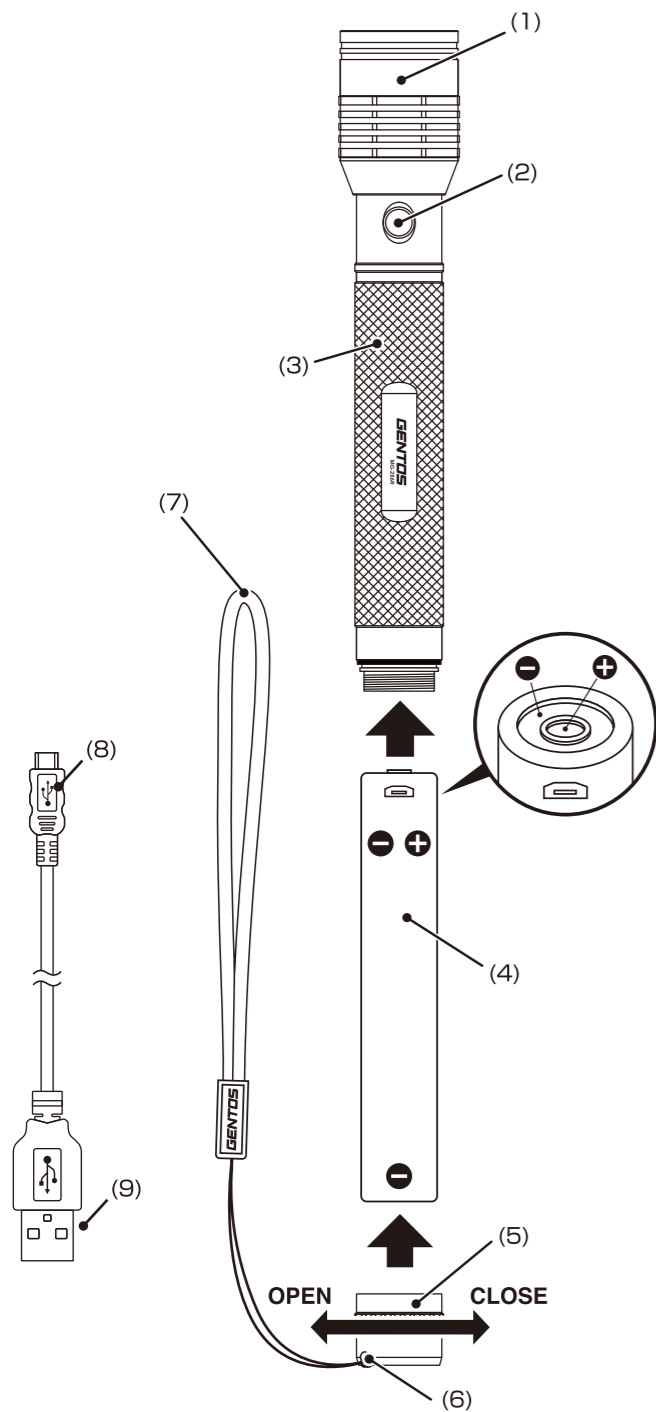

■ 各部の名称

- (1) ヘッド部分 (2) スイッチ (3) Micro USBジャック
(4) 専用充電電池 (5) テールキャップ (6) ストラップ穴
(7) ストラップ (8) Micro USB コネクタ (9) USB コネクタ

■ PARTS

- (1) HEAD PART (2) SWITCH (3) Micro USB JACK
(4) RECHARGEABLE BATTERY (5) TAILCAP
(6) STRAP HOLE (7) STRAP
(8) Micro USB CONNECTOR (9) USB CONNECTOR

仕様	
使用光源	高輝度チップタイプ白色LED × 1個
明るさ	約 700ルーメン (Highモード時) 約 350ルーメン (Midモード時) 約 50ルーメン (Ecoモード時)
使用電池	専用リチウムイオン充電電池 3.7V 5,200mAh 充電時間: 約 10時間 充電回数: 充放電 約 500回*
点灯時間	実用点灯 (Highモード) 約 6時間 実用点灯 (Midモード) 約 12時間 実用点灯 (Ecoモード) 約 85時間
照射特性	フォーカスコントロールタイプ スポットビーム ↔ ワイドビーム (無段階調節)
照射距離	260m (最大時: スポットビーム時)
本体サイズ	約 φ41.6 × 長さ 229.0mm
本体質量	約 335g (電池含む)