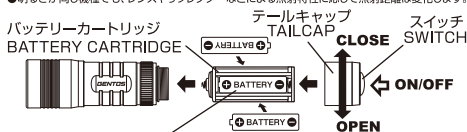

SPECIFICATIONS

使用光源	チップタイプ白色LED×1個
明るさ	約140ルーメン(最大時)
使用電池	単4形アルカリ電池 × 3本(テスト用付属)
点灯時間	実用点灯 約 6時間

●製品の性能表記はアルカリ電池を使用した場合の数値です。

照射特性	照射角固定	照射距離 (最大時)
スポットビーム		約123m

●照射距離とは、満月の月光以上の明るさで照らすことのできる距離をいいます。
●照射距離は理論値であり、実際には使用場所の温度・湿度その他の条件により多少前後する場合があります。
●明るさが同じ機種でも、レンズやフレクターなどによる照射特性に応じて照射距離は変化します。

使用電池：単4形アルカリ電池×3本 ※電池の⊕⊖を正しく入れてください。

BATTERY TYPE : 3 x 1.5V AAA ALKALINE BATTERIES

CAUTION Do not straight gaze the operating light resource to prevent serious damage to eyes.

付属品：テスト用電池

注意 ●開封の際パッケージ等で、手や指にケガなどをしないようご注意ください。●光源の直視は危険ですから絶対にお止めください。●電池の液が目に入ったときは、すぐに多量のきれいな水で洗い流し、医師の治療を受けてください。●乳幼児の手の届かないところに保管してください。●電池の使用表示に従い正しくご使用ください。●使用後は必ずスイッチをお切りください。●定期的に点検を行ってください。

保証について 正常な使用状態で故障した場合は、お買い上げ後1年間無料で修理・交換いたします。購入証明書(販売店のレシート等)をもって保証の適用とさせていただきますので、大切に保管していただけますようお願いいたします。誤使用や改造による故障、災害を要因とした故障、外観のキズや消耗品および付属品の交換につきましては保証の対象外となり、有料修理となりますので予めご了承ください。

eneloop ※アルカリ電池に加え、エネループも使用可能です。
※「エネループ」及び、「eneloop」はパナソニックグループの登録商標です。

※LED素子には、個体差があるため、同じ型番の製品でも光色、明るさが異なることがあります。
※光源のLEDは交換できません。

●製品の仕様は予告なく変更することがありますのでご了承ください。

MC-143B

お客様相談窓口 フリーダイヤル
0120-73-1668
受付時間 10:00-18:00 (土・日・祝日・弊社休日を除く)

ジェントス株式会社
〒110-0008 東京都台東区池之端2-9-7
www.gentos.jp