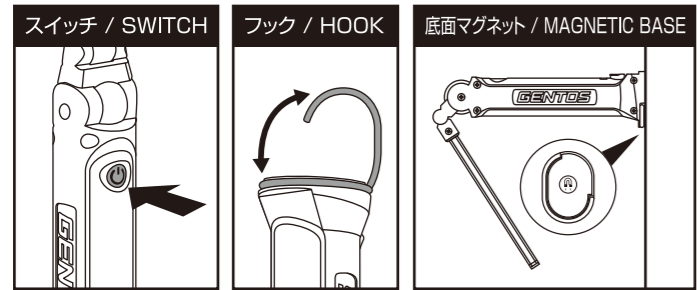

このたびは、弊社製品をお買い上げいただき、まことにありがとうございます。取扱説明書をよくお読みのうえ、正しく安全にお使いください。ご使用前に「安全上の注意/使用上の注意」を必ずお読みください。また、この取扱説明書は大切に保管してください。

説明書内のお客様アンケートへのご協力もお願いいたします。

安全上の注意/使用上の注意

1. **注意**
2. ●乳幼児の手の届かないところに保管してください。
   - ●短絡、分解、火中への投下などしないでください。
   - ●極端な低温・高温な場所、および湿気やほこりの多いところに保管しないでください。
   - ●本製品は工場出荷時に点灯確認ができる程度に充電されています。ご使用になる前に、「充電方法」に従って必ず充電をしてください。
   - ●付属の専用ACアダプター以外は使用しないでください。
   - ●付属の専用充電ケーブル以外は使用しないでください。
   - ●パソコン等のUSBポートから充電する際、機器により充電できない場合があります。
   - ●USBハブを用いての接続、また接続する外部機器のUSBポートに複数のデバイスと同時接続しての接続、充電は絶対にしてはなりません。外部機器のUSBポートに直接接続してください。
   - ●本製品はリチウムイオン充電電池を使用しています。性能を十分に発揮するため、「リチウムイオン充電電池について」をお読みのうえご使用ください。
   - ●充電中は本体を点灯させないでください。故障や発火の原因となります。
   - ●底面マグネット使用時、金属面から外す時はマグネット面をずらさないでください。金属面にキズがつく恐れがあります。
   - ●本製品は2mまでの落下耐久がありますが、精密機器ですので、ていねいに取り扱いください。
   - ●本製品に防水防湿機能はありません。雨中や水中での使用はできません。
   - ●本製品は連続点灯すると熱を持つ場合がございますが、発火や爆発の危険はありませんので安心してご使用ください。
   - ●お手入れの際は、乾いた柔らかい布をご使用ください。
   - ●定期的に点検してください。
3. **警告**
4. ●お客様自身での充電電池の交換はできません。(故障の原因となります。)
   - ●光を直接目に当てないでください。

保証規定

- 1.取扱説明書の注意に従った正常な使用状態で故障した場合は、お買い上げ後1年間無料で修理・交換いたします。
- 2.購入証明書(販売店のレシート等)をもって保証の適用とさせていただきますので、大切に保管していただけますようお願いいたします。
- 3.修理品をご送付いただく際の送料は、お客様負担とさせていただきます。
- 4.保証期間内でも次の場合は有料修理になります。
  - イ.誤用・乱用および取り扱い不注意による故障
  - ロ.火災・地震・水害および盗難などの災害による故障
  - ハ.不当な修理や改造および異常電圧に起因する故障
- 5.本製品の使用または使用不能から生じた直接的または間接的損害に対し、弊社は一切の責任を負わないものとします。
- 6.本保証は日本国内においてのみ有効です。
  This warranty is valid only in Japan.

使用方法などのご相談は...

お客様相談窓口
ジェントス株式会社 カスタマーサポート 〒110-0008 東京都台東区地之端 2-9-7
【受付時間】10:00 ~ 18:00 (土日祝日・弊社休日を除く)
0120-73-1668 ※携帯・PHS 公衆電話からもご利用いただけます。

修理に関するご相談/修理品の送付先は...

修理ご依頼窓口
ジェントス株式会社 物流センター 修理係 〒363-0001 埼玉県川口市加納 97
【受付時間】10:00 ~ 18:00 (土日祝日・弊社休日を除く)
TEL.048-788-1311 FAX.048-770-6111 [24時間受付]

お客様の個人情報のお取り扱いについて

ジェントス株式会社はお客様の個人情報を、弊社製品のご相談への対応や修理およびその確認などに利用させていただき、これらの目的のためにご相談内容の記録を残すことがあります。ご提供いただいた個人情報は適切に管理し、正当な理由がある場合を除き、第三者に提供しません。

日本語

■ 使用方法

消灯状態からスイッチを押す度に、下図のようにモードが切り替わります。

■ バッテリーインジケーター / チャージングインジケーター

スイッチを3秒間長押しすると、電池残量の目安を表示します。
: 十分な電池残量があります。
: 電池残量が少なくなってきました。充電してください。

■ インスタントオフスイッチ機能

点灯後、一定時間経過後にスイッチを押すと、どのモードからでも消灯できます。

アフターサービス

故障かな?と思ったら

現象	原因	対処の方法
点灯しない	電池残量が少なくなっている。	充電してください。
暗い	電池残量が少なくなっている。	充電してください。

修理を依頼されるときは

「故障かな?と思ったら」でご確認のあと、直らないときは、お客様の連絡先(お名前、住所、電話番号)・故障内容を明記のうえ、購入証明書(販売店のレシート等)を添えて、製品を弊社修理ご依頼窓口まで直接お送りください。修理品をご送付いただく際は、適切な梱包のうえ、紛失などを防ぐため宅配便などをご利用ください。

※下記のサイトからアフターサポート依頼書をダウンロードしていただくことができます。

ジェントスホームページ サポート情報ページ <http://www.gentos.jp/support/>

※LED素子には、個体差があるため、同じ型番の製品でも光色、明るさが異なることがあります。
※光源のLEDは交換できません。

リチウムイオン充電電池について