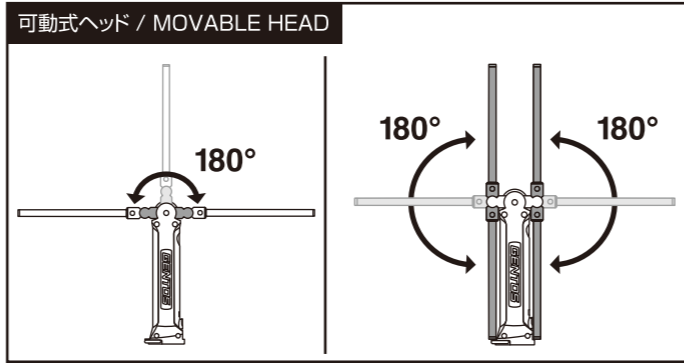

このたびは、弊社製品をお買い上げいただき、まことにありがとうございます。取扱説明書をよくお読みのうえ、正しく安全にお使いください。ご使用前に「安全上の注意/使用上の注意」を必ずお読みください。また、この取扱説明書は大切に保管してください。

説明書内のお客様アンケートへのご協力もお願いいたします。

安全上の注意/使用上の注意

1. **注意**
2. ●乳幼児の手の届かないところに保管してください。
   - ●短絡、分解、火中への投下などしないでください。
   - ●極端な低温・高温な場所、および湿気やほこりの多いところに保管しないでください。
   - ●本製品は工場出荷時に点灯確認ができる程度に充電されています。ご使用になる前に、「充電方法」に従って必ず充電をしてください。
   - ●付属の専用ACアダプター以外は使用しないでください。
   - ●付属の専用充電ケーブル以外は使用しないでください。
   - ●パソコン等のUSBポートから充電する際、機器により充電できない場合があります。
   - ●USBハブを用いての接続、また接続する外部機器のUSBポートに複数のデバイスと同時接続しての接続、充電は絶対にしてはなりません。外部機器のUSBポートに直接接続してください。
   - ●本製品はリチウムイオン充電電池を使用しています。性能を十分に発揮するため、「リチウムイオン充電電池について」をお読みのうえご使用ください。
   - ●充電中は本体を点灯させないでください。故障や発火の原因となります。
   - ●底面マグネット使用時、金属面から外す時はマグネット面をずらさないでください。金属面にキズがつく恐れがあります。
   - ●本製品は2mまでの落下耐久がありますが、精密機器ですので、ていねいに取り扱いください。
   - ●本製品に防水防湿機能はありません。雨中や水中での使用はできません。
   - ●本製品は連続点灯すると熱を持つ場合がございますが、発火や爆発の危険はありませんので安心してご使用ください。
   - ●お手入れの際は、乾いた柔らかい布をご使用ください。
   - ●定期的に点検してください。
3. **警告**
4. ●お客様自身での充電電池の交換はできません。(故障の原因となります。)
   - ●光を直接目に当てないでください。

保証規定

- 1.取扱説明書の注意に従った正常な使用状態で故障した場合は、お買い上げ後1年間無料で修理・交換いたします。
- 2.購入証明書(販売店のレシート等)をもって保証の適用とさせていただきますので、大切に保管していただけますようお願いいたします。
- 3.修理品をご送付いただく際の送料は、お客様負担とさせていただきます。
- 4.保証期間内でも次の場合は有料修理になります。
  - イ.誤用・乱用および取り扱い不注意による故障
  - ロ.火災・地震・水害および盗難などの災害による故障
  - ハ.不当な修理や改造および異常電圧に起因する故障
- 5.本製品の使用または使用不能から生じた直接的または間接的損害に対し、弊社は一切の責任を負わないものとします。
- 6.本保証は日本国内においてのみ有効です。
  This warranty is valid only in Japan.

使用方法などのご相談は...

お客様相談窓口
ジェントス株式会社 カスタマーサポート 〒110-0008 東京都台東区地之端 2-9-7
【受付時間】10:00 ~ 18:00 (土日祝日・弊社休日を除く)
0120-73-1668 ※携帯・PHS 公衆電話からもご利用いただけます。

修理に関するご相談/修理品の送付先は...

修理ご依頼窓口
ジェントス株式会社 物流センター 修理係 〒363-0001 埼玉県川口市加納 97
【受付時間】10:00 ~ 18:00 (土日祝日・弊社休日を除く)
TEL.048-788-1311 FAX.048-770-6111 [24時間受付]

お客様の個人情報のお取り扱いについて

ジェントス株式会社はお客様の個人情報を、弊社製品のご相談への対応や修理およびその確認などに利用させていただき、これらの目的のためにご相談内容の記録を残すことがあります。ご提供いただいた個人情報は適切に管理し、正当な理由がある場合を除き、第三者に提供しません。

日本語

■ 使用方法

消灯状態からスイッチを押す度に、下図のようにモードが切り替わります。

■ バッテリーインジケーター / チャージングインジケーター

スイッチを3秒間長押しすると、電池残量の目安を表示します。
: 十分な電池残量があります。
: 電池残量が少なくなってきました。充電してください。

■ インスタントオフスイッチ機能

点灯後、一定時間経過後にスイッチを押すと、どのモードからでも消灯できます。

アフターサービス

故障かな?と思ったら

現象	原因	対処の方法
点灯しない	電池残量が少なくなっている。	充電してください。
暗い	電池残量が少なくなっている。	充電してください。

修理を依頼されるときは

「故障かな?と思ったら」でご確認のあと、直らないときは、お客様の連絡先(お名前、住所、電話番号)・故障内容を明記のうえ、購入証明書(販売店のレシート等)を添えて、製品を弊社修理ご依頼窓口まで直接お送りください。修理品をご送付いただく際は、適切な梱包のうえ、紛失などを防ぐため宅配便などをご利用ください。

※下記のサイトからアフターサポート依頼書をダウンロードしていただくことができます。

ジェントスホームページ サポート情報ページ <http://www.gentos.jp/support/>

※LED素子には、個体差があるため、同じ型番の製品でも光色、明るさが異なることがあります。
※光源のLEDは交換できません。

リチウムイオン充電電池について