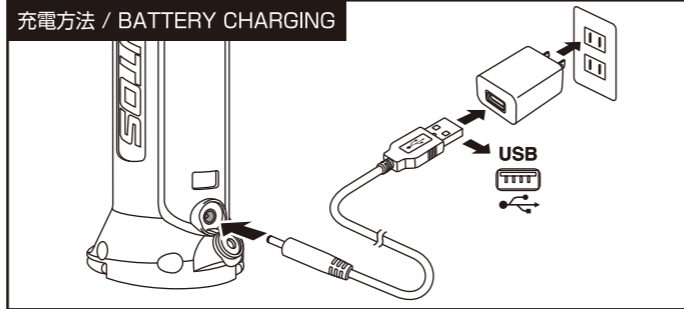

■ 各部の名称

- (1) トップライト (2) メインライト (3) スイッチ
- (4) バッテリーインジケーター / チャージングインジケーター
- (5) 充電ジャック (6) 充電ジャックキャップ (7) 可動式ヘッド
- (8) 底面マグネット (9) 底面フック (10) 専用ACアダプター
- (11) USBポート (12) USBコネクタ (13) 専用充電ケーブル
- (14) 充電コネクタ

■ PARTS

- (1) TOP LIGHT (2) MAIN LIGHT (3) SWITCH
- (4) BATTERY INDICATOR / CHARGING INDICATOR
- (5) CHARGING JACK (6) CHARGING JACK CAP
- (7) MOVABLE HEAD (8) MAGNETIC BASE (9) HOOK
- (10) AC ADAPTOR (11) USB PORT
- (12) USB CONNECTOR (13) CHARGING CABLE
- (14) CHARGING CONNECTOR