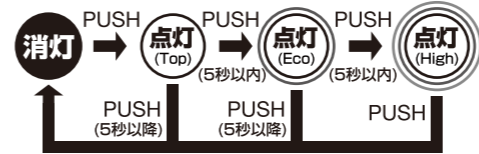

日本語

■ 使用方法

消灯状態からスイッチを押す度に、下図のようにモードが切り替わります。

■ バッテリーインジケーター / チャージングインジケーター

スイッチを3秒間長押しすると、電池残量の目安を表示します。
: 十分な電池残量があります。
: 電池残量が少なくなってきました。充電してください。

■ インスタントオフスイッチ機能

点灯後、一定時間経過後にスイッチを押すと、どのモードからでも消灯できます。

アフターサービス

故障かな?と思ったら

現象	原因	対処の方法
点灯しない	電池残量が少なくなっている。	充電してください。
暗い	電池残量が少なくなっている。	充電してください。

修理を依頼されるときは

「故障かな?と思ったら」でご確認のあと、直らないときは、お客様の連絡先(お名前、住所、電話番号)・故障内容を明記のうえ、購入証明書(販売店のレシート等)を添えて、製品を弊社修理ご依頼窓口まで直接お送りください。修理品をご送付いただく際は、適切な梱包のうえ、紛失などを防ぐため宅配便などをご利用ください。

※下記のサイトからアフターサポート依頼書をダウンロードしていただくことができます。

ジェントスホームページ サポート情報ページ <http://www.gentos.jp/support/>

※LED素子には、個体差があるため、同じ型番の製品でも光色、明るさが異なることがあります。
※光源のLEDは交換できません。

リチウムイオン充電電池について

- 充電時の注意
  - ・充電は周辺温度が約5~35度の範囲内で行なってください。
  - ・必ず付属の専用充電ケーブルを使い、正しく接続して充電してください。
  - ・充電時間及び点灯時間はあくまで目安であり、本体(充電電池)の使用環境により異なります。
- 使用時の注意
  - ・万一、製品に異常を感じた際は直ちに使用を中止し、お買い上げの販売店まで点検を依頼してください。
  - ・高温状態での充電・使用・保管を行なうと充電電池の性能が著しく劣化します。
- 保管時の注意
  - ・満充電状態、または電池残量の極端に少ない状態での保管は避けてください。電池の性能や寿命の低下の原因になります。
  - ※本製品のリチウムイオン充電電池の充電サイクルは約500回です。充電しても点灯時間が著しく短くなった場合は、充電電池の寿命です。ご購入の販売店または、弊社修理係に充電電池の交換をご依頼下さい。(有料修理)
- 初めてお使いになる場合及び長期間使用しなかった場合
  - ・充電電池は長期間使用しなかった場合、自己放電により容量が低下します。ご使用前に充電してください。

不要になった製品は廃棄せず、弊社物流センターにお送りください。(リチウムイオン充電電池は、一般家庭ゴミとして廃棄しないでください。)

ENGLISH

For matters related to repair or maintenance, please contact your local authorized dealer with any questions you may have.