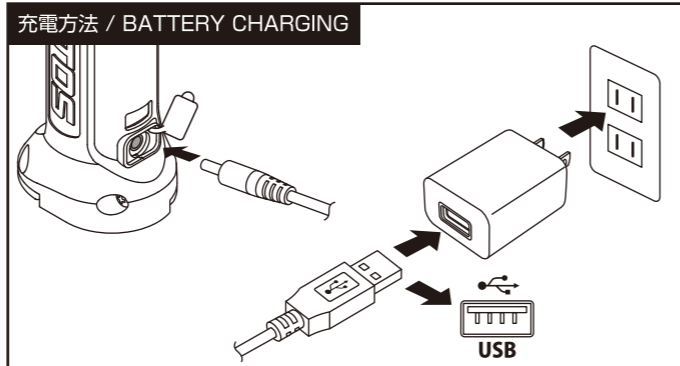

仕様	
使用光源	高輝度チップタイプ白色LED ×1個 (トップ) 高輝度白色COB LED ×1個 (メイン)
明るさ	トップ 約 30ルーメン メイン 約 250ルーメン
照度(1m時)	100ルクス (最大時)
使用電源	リチウムイオン充電電池 3.7V 2,200mAh(内蔵) 充電時間: 約3時間 電池寿命: 充放電約500回*
点灯時間	トップ 実用点灯 約 30時間 メイン 実用点灯 約 3時間
照射角	120° (トップ) / 110° (メイン)
本体サイズ	幅 38 × 高さ 281 × 奥行 50mm
本体質量	約 240g

充電アダプター仕様 (室内仕様) ●入力: AC 100-240V ~ 50 / 60Hz
●出力: DC 5V 1A

*充電時間: 約3時間 (付属のUSB ACアダプターを使用した場合、充電時間は使い切った充電電池を満充電する場合の目安で、電池残量や使用頻度、周囲温度、USB接続機器によって変化します。)
*充電回数約500回を超えると、電池容量は約40%程度減少します。

SPECIFICATION		ANSI FL1 STANDARD				
Top	30 LUMENS	30h	6m	10cd	2m	
Main	250 LUMENS	3h	20m	100cd		
3.7V 2200mAh Li-ion Rechargeable Battery Charging Time: 3h Battery Cycle: 500 Cycles		W38 × H281 × D50mm	240g (With Battery)	IP52		
AC ADAPTOR	INPUT : AC 100-240V ~ 50 / 60Hz OUTPUT : DC 5V 1A					

GZ-201

このたびは、弊社製品をお買い上げいただき、まことにありがとうございます。取扱説明書をよくお読みのうえ、正しく安全にお使いください。ご使用前に「安全上の注意/使用上の注意」を必ずお読みください。また、この取扱説明書は大切に保管してください。

安全上の注意/使用上の注意

1. **注意**
2. ●乳幼児の手の届かないところに保管してください。
   - ●短絡、分解、火中への投下などしないでください。
   - ●極端な低温・高温な場所、および湿気やほこりの多いところに保管しないでください。
   - ●本製品は工場出荷時に点灯確認ができる程度に充電されています。ご使用前に「充電方法」に従って必ず充電をしてください。
   - ●充電中は本体を点灯させないでください。故障や発火の原因となります。
   - ●USBハブを用いた接続、また接続する外部機器のUSBポートに複数のデバイスと同時接続しての接続・充電は絶対にしないでください。外部機器のUSBポートに直接接続してください。
   - ●本製品はリチウムイオン充電電池を使用しています。性能を十分に発揮するため、「リチウムイオン充電地について」をお読みのうえご使用ください。
   - ●底面マグネット使用時、金属面から外す時はマグネット面をすらすらしないでください。金属面にキズがつく恐れがあります。
   - ●本製品は2mまでの落下耐久がありますが、精密機器ですので、ていねいにお取り扱いください。
   - ●本製品に防滴防水機能はありません。雨中や水中での使用はできません。
   - ●お手入れの際は、乾いた柔らかい布をご使用ください。
   - ●定期的に点検してください。
3. **警告**
4. ●お客様自身での充電電池の交換はできません。(故障の原因となります。)
   - ●光を直接目に当てないでください。

保証規定

1. 取扱説明書の注意に従った正常な使用状態で故障した場合は、お買い上げ後1年間無料で修理・交換いたします。
  2. 購入証明書(販売店のレシート等)をもって保証の適用とさせていただきますので、大切に保管していただけますようお願いいたします。
  3. 修理品をご送付いただく際の送料は、お客様負担とさせていただきます。
  4. 保証期間内でも次の場合は有料修理になります。
    - I. 誤用・乱用および取り扱い不注意による故障
    - II. 火災・地震・水害および盗難などの災害による故障
    - III. 不当な修理や改造および異常電圧に起因する故障
  5. 使用中に生じたキズなどの外観上の変化
  6. 消耗品および付属品の交換
2. 本製品の使用または使用不能から生じた直接的または間接的損害に対し、弊社は一切の責任を負わないものとします。
6. 本保証は日本国内においてのみ有効です。
  This warranty is valid only in Japan.

※LED素子には、個体差があるため、同じ型番の製品でも光色、明るさが異なることがあります。
※光源のLEDは交換できません。

使用方法などのご相談は...

お客様相談窓口
ジェントス株式会社 カスタマーサポート 〒110-0008 東京都台東区池之端 2-9-7
TEL 0120-73-1668 【受付時間】10:00 ~ 18:00 (土日祝日・弊社休日を除く)
※携帯・PHS 公衆電話からもご利用いただけます。

日本語

■ 使用方法

消灯状態からスイッチを押す度に、下図のようにモードが切り替わります。

■ バッテリーインジケータ / チャージングインジケータ

スイッチを3秒間長押しすると、電池残量の目安を表示します。
: 十分な電池残量があります。
: 電池残量が少なくなっています。充電してください。

アフターサービス

故障かな?と思ったら

現象	原因	対処の方法
点灯しない	電池残量が少なくなっている。	充電してください。
暗い	電池残量が少なくなっている。	充電してください。

修理を依頼されるときは

「故障かな?と思ったら」でご確認のあと、直らないときは、お客様の連絡先(お名前、住所、電話番号)・故障内容を明記のうえ、購入証明書(販売店のレシート等)を添えて、製品を弊社修理ご依頼窓口まで直接お送りください。修理品をご送付いただく際は、適切な梱包のうえ、紛失などを防ぐため宅配便などをご利用ください。

※下記のサイトからアフターサポート依頼書をダウンロードしていただくことができます。

ジェントスホームページ サポート情報ページ <http://www.gentos.jp/support/>

お客様の個人情報のお取り扱いについて