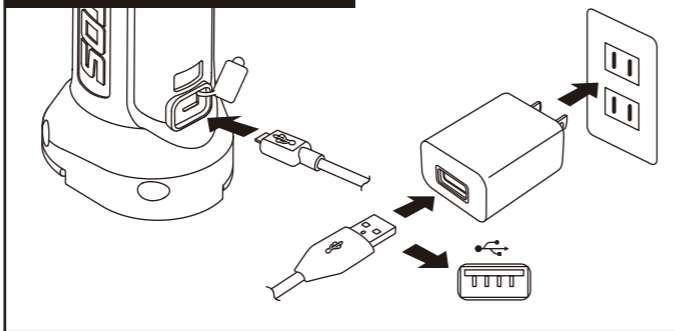

充電方法 / BATTERY CHARGING