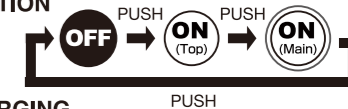

SWITCH OPERATION

Top > Main > OFF

BATTERY CHARGING

- ※Please charge before using.
- ① Open the Micro USB Port cap
- ② Connect the USB connector to a USB AC adaptor or PC's USB port, and plug the Micro USB connector into the Micro USB port.
- ③ The charging indicator light will change from [ ] to [ ] when charging is complete.
- ④ Close the Micro USB port cap

BATTERY INDICATOR / CHARGING INDICATOR

When the switch to long press for 3 seconds, to display an indication of the battery level.

- [ ] : Enough Battery
- [ ] : Low battery

MOVABLE THIN HEAD

180° projection angle

MAGNET

Stick to steel surface
※Do not slide the magnet base when removing.

HOOK

Movable hanging hook

CAUTION