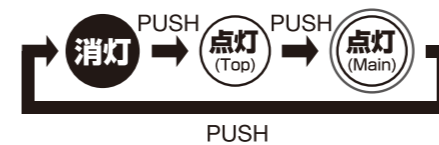

日本語

■ 使用方法

消灯状態からスイッチを押す度に、下図のようにモードが切り替わります。

■ バッテリーインジケータ / チャージングインジケータ

スイッチを3秒間長押しすると、電池残量の目安を表示します。
: 十分な電池残量があります。
: 電池残量が少なくなっています。充電してください。

アフターサービス

故障かな?と思ったら

現象	原因	対処の方法
点灯しない	電池残量が少なくなっている。	充電してください。
暗い	電池残量が少なくなっている。	充電してください。

修理を依頼されるときは

「故障かな?と思ったら」でご確認のあと、直らないときは、お客様の連絡先(お名前、住所、電話番号)・故障内容を明記のうえ、購入証明書(販売店のレシート等)を添えて、製品を弊社修理ご依頼窓口まで直接お送りください。修理品をご送付いただく際は、適切な梱包のうえ、紛失などを防ぐため宅配便などをご利用ください。

※下記のサイトからアフターサポート依頼書をダウンロードしていただくことができます。

ジェントスホームページ サポート情報ページ <http://www.gentos.jp/support/>

お客様の個人情報のお取り扱いについて

ジェントス株式会社はお客様の個人情報を、弊社製品のご相談への対応や修理およびその確認などに利用させていただきます。これらの目的のためにご相談内容の記録を残すことがあります。ご提供いただいた個人情報は適切に管理し、正当な理由がある場合を除き、第三者に提供しません。

リチウムイオン充電電池について

- 充電時の注意
  - ・充電は周辺温度が約5~35度の範囲内で行なってください。
  - ・必ず付属の専用充電ケーブルを使い、正しく接続して充電してください。
  - ・充電時間及び点灯時間はあくまで目安であり、本体(充電電池)の使用環境により異なります。
- 使用時の注意
  - ・万一、製品に異常を感じた際は直ちに使用を中止し、お買い上げの販売店まで点検を依頼してください。
  - ・高温状態での充電・使用・保管を行なうと充電電池の性能が著しく劣化します。
- 保管時の注意
  - ・満充電状態、または電池残量の極端に少ない状態での保管は避けてください。電池の性能や寿命の低下の原因になります。
  - ※本製品のリチウムイオン充電電池の充電サイクルは約500回です。
  - ※充電しても点灯時間が著しく短くなった場合は、充電電池の寿命です。
  - ※ご購入の販売店または、弊社修理係に充電電池の交換をご依頼下さい。(有料修理)
- 初めてお使いになる場合及び長期間使用しなかった場合
  - ・充電電池は長期間使用しなかった場合、自己放電により容量が低下します。ご使用前に充電してください。

ご不要になった製品は廃棄せず、弊社物流センターにお送りください。
(リチウムイオン充電電池は、一般家庭ゴミとして廃棄しないでください。)

修理に関するご相談/修理品の送付先は...

修理ご依頼窓口
ジェントス株式会社 物流センター 修理係 〒363-0001 埼玉県川口市加納 97
TEL 048-788-1311 【受付時間】10:00 ~ 18:00 (土日祝日・弊社休日を除く)
FAX 048-770-6111 [24時間受付]

ENGLISH

For matters related to repair or maintenance, please contact your local authorized dealer with any questions you may have.