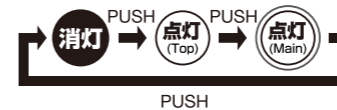

使用方法

消灯状態からスイッチを押す度に、下図のようにモードが切り替わります。

充電方法

- ※ご使用前に必ず充電をしてください。
- ① 本体背面のMicro USBカバーをはずします。
- ② Micro USBケーブルのコネクタをMicro USBポートに接続し、コネクタを付属のUSB ACアダプターまたはUSB対応OA機器(パソコンなど)のUSBポートに接続します。
- ③ チャージングインジケータが点灯し、自動的に充電が開始されます。
- ④ チャージングインジケータの電池マークが [ ] になれば充電完了です。すみやかにMicro USBケーブルを抜いてください。
- ⑤ 本体のMicro USBカバーを閉め、元の状態に戻します。

バッテリーインジケータ

スイッチを3秒間長押しすると、電池残量の目安を表示します。
[ ] : 十分な電池残量があります。
[ ] : 電池残量が少なくなっています。充電してください。

底面マグネット

マグネットで色々な場所へ取付可能です。
※本製品を外す時はマグネット面をすらないでください。張付け面にキズがつく恐れがあります。

アフターサービス

故障かな?と思ったら

現象	原因	対処の方法
点灯しない	電池残量が少なくなっている。	充電してください。
暗い	電池残量が少なくなっている。	充電してください。

修理を依頼されるときは

「故障かな?と思ったら」でご確認のあと、直らないときは、お客様の連絡先(お名前、住所、電話番号)・故障内容を明記のうえ、購入証明書(販売店のレシート等)を添えて、製品を弊社修理依頼窓口まで直接お送りください。修理品をご送付いただく際は、適切な梱包のうえ、紛失などを防ぐため宅配便などをご利用ください。

※下記のサイトからアフターサポート依頼書をダウンロードしていただくことができます。

ジェントスホームページ サポート情報ページ <http://www.gentos.jp/support/>

お客様の個人情報のお取り扱いについて

ジェントス株式会社はお客様の個人情報を、弊社製品のご相談への対応や修理およびその確認などに利用させていただきます。これらの目的のためにご相談内容の記録を残すことがあります。ご提供いただいた個人情報は適切に管理し、正当な理由がある場合を除き、第三者に提供しません。

※LED素子には、個体差があるため、同じ型番の製品でも光色、明るさが異なることがあります。
※光源のLEDは交換できません。

リチウムイオン充電電池について

- 充電時の注意
  - ・ 充電は周辺温度が約5~35度の範囲内で行なってください。
  - ・ 必ず付属のMicro USBケーブルを使い、正しく接続して充電してください。
  - ・ 充電時間及び点灯時間はあくまで目安であり、本体(充電電池)の使用環境により異なります。

● 使用時の注意

- ・ 万一、製品に異常を感じた際は直ちに使用を中止し、お買い上げの販売店まで点検を依頼してください。
- ・ 高温状態での充電・使用・保管を行なうと充電電池の性能が著しく劣化します。

● 保管時の注意

- ・ 満充電状態、または電池残量の極端に少ない状態での保管は避けてください。電池の性能や寿命の低下の原因になります。
- ※本製品のリチウムイオン充電電池の充電サイクルは約500回です。充電しても点灯時間が短くなってきた場合は、充電電池の寿命です。ご購入の販売店または、弊社修理係に充電電池の交換をご依頼下さい。(有料修理)

● 初めてお使いになる場合及び長期間使用しなかった場合

- ・ 充電電池は長期間使用しなかった場合、自己放電により容量が低下します。ご使用前に充電してください。

ご不要になった製品は廃棄せず、弊社物流センターにお送りください。
(リチウムイオン充電電池は、一般家庭ゴミとして廃棄しないでください。)

ENGLISH

CONSTRUCTION

- (1) MOVABLE THIN HEAD (2) 0.5W HIGH POWER LED CHIP
- (3) HIGH POWER COB LED (4) SWITCH (5) INDICATOR
- (6) Micro USB PORT CAP (7) Micro USB PORT (8) MAGNET BASE
- (9) HOOK (10) USB AC ADAPTOR(NOT INCLUDED) (11) USB PORT
- (12) USB CONNECTOR (13) Micro USB CONNECTOR