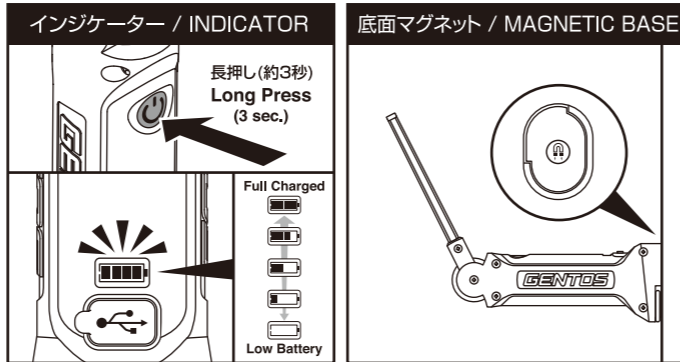

仕様	
使用光源	高輝度チップタイプ白色LED ×1個 (トップ) 高輝度白色COB LED ×1個 (メイン)
明るさ	トップ 約 30ルーメン メイン 約 250ルーメン
照度(1m時)	100ルクス (最大時)
使用電源	リチウムイオン充電電池 3.7V 2,200mAh(内蔵) 充電時間: 約3時間 電池寿命: 充放電約500回*
点灯時間	トップ 実用点灯 約 30時間 メイン 実用点灯 約 3時間
照射角	120° (トップ) / 110° (メイン)
本体サイズ	幅 38 × 高さ 281 × 奥行 50mm
本体質量	約 240g

充電アダプター仕様 (室内仕様) ●入力: AC 100-240V ~ 50 / 60Hz
●出力: DC 5V 1A

*充電時間: 約3時間 (付属のUSB ACアダプターを使用した場合、充電時間は使い切った充電電池を満充電する場合の目安で、電池残量や使用頻度、周囲温度、USB接続機器によって変化します。)
*充電回数約500回を超えると、電池容量は約40%程度減少します。

SPECIFICATION		ANSI FL1 STANDARD				
Top	30 LUMENS	30h	6m	10cd	2m	
Main	250 LUMENS	3h	20m	100cd		
3.7V 2200mAh Li-ion Rechargeable Battery Charging Time: 3h Battery Cycle: 500 Cycles		W38 × H281 × D50mm	240g (With Battery)	IP52		
AC ADAPTOR	INPUT : AC 100-240V ~ 50 / 60Hz OUTPUT : DC 5V 1A					

GZ-201

このたびは、弊社製品をお買い上げいただき、まことにありがとうございます。取扱説明書をよくお読みのうえ、正しく安全にお使いください。ご使用前に「安全上の注意/使用上の注意」を必ずお読みください。また、この取扱説明書は大切に保管してください。

安全上の注意/使用上の注意

1. **注意**
2. ●乳幼児の手の届かないところに保管してください。
   - ●短絡、分解、火中への投下などしないでください。
   - ●極端な低温・高温な場所、および湿気やほこりの多いところに保管しないでください。
   - ●本製品は工場出荷時に点灯確認ができる程度に充電されています。ご使用前に「充電方法」に従って必ず充電をしてください。
   - ●充電中は本体を点灯させないでください。故障や発火の原因となります。
   - ●USBハブを用いた接続、また接続する外部機器のUSBポートに複数のデバイスと同時接続しての接続・充電は絶対にしないでください。外部機器のUSBポートに直接接続してください。
   - ●本製品はリチウムイオン充電電池を使用しています。性能を十分に発揮するため、「リチウムイオン充電地について」をお読みのうえご使用ください。
   - ●底面マグネット使用時、金属面から外す時はマグネット面をすらすらしないでください。金属面にキズがつく恐れがあります。
   - ●本製品は2mまでの落下耐久がありますが、精密機器ですので、ていねいにお取り扱いください。
   - ●本製品に防滴防水機能はありません。雨中や水中での使用はできません。
   - ●お手入れの際は、乾いた柔らかい布をご使用ください。
   - ●定期的に点検してください。
3. **警告**
4. ●お客様自身での充電電池の交換はできません。(故障の原因となります。)
   - ●光を直接目に当てないでください。

保証規定

1. 取扱説明書の注意に従った正常な使用状態で故障した場合は、お買い上げ後1年間無料で修理・交換いたします。
  2. 購入証明書(販売店のレシート等)をもって保証の適用とさせていただきますので、大切に保管していただけますようお願いいたします。
  3. 修理品をご送付いただく際の送料は、お客様負担とさせていただきます。
  4. 保証期間内でも次の場合は有料修理になります。
    - I. 誤用・乱用および取り扱い不注意による故障
    - II. 火災・地震・水害および盗難などの災害による故障
    - III. 不当な修理や改造および異常電圧に起因する故障
  5. 使用中に生じたキズなどの外観上の変化
  6. 消耗品および付属品の交換
2. 本製品の使用または使用不能から生じた直接的または間接的損害に対し、弊社は一切の責任を負わないものとします。
6. 本保証は日本国内においてのみ有効です。
  This warranty is valid only in Japan.

※LED素子には、個体差があるため、同じ型番の製品でも光色、明るさが異なることがあります。
※光源のLEDは交換できません。

使用方法などのご相談は...

お客様相談窓口
ジェントス株式会社 カスタマーサポート 〒110-0008 東京都台東区池之端 2-9-7
TEL 0120-73-1668 【受付時間】10:00 ~ 18:00 (土日祝日・弊社休日を除く)
※携帯・PHS 公衆電話からもご利用いただけます。

日本語

■ 使用方法

消灯状態からスイッチを押す度に、下図のようにモードが切り替わります。

■ バッテリーインジケータ / チャージングインジケータ

スイッチを3秒間長押しすると、電池残量の目安を表示します。
: 十分な電池残量があります。
: 電池残量が少なくなっています。充電してください。

アフターサービス

故障かな?と思ったら

現象	原因	対処の方法
点灯しない	電池残量が少なくなっている。	充電してください。
暗い	電池残量が少なくなっている。	充電してください。

修理を依頼されるときは

「故障かな?と思ったら」でご確認のあと、直らないときは、お客様の連絡先(お名前、住所、電話番号)・故障内容を明記のうえ、購入証明書(販売店のレシート等)を添えて、製品を弊社修理ご依頼窓口まで直接お送りください。修理品をご送付いただく際は、適切な梱包のうえ、紛失などを防ぐため宅配便などをご利用ください。

※下記のサイトからアフターサポート依頼書をダウンロードしていただくことができます。

ジェントスホームページ サポート情報ページ <http://www.gentos.jp/support/>

お客様の個人情報のお取り扱いについて