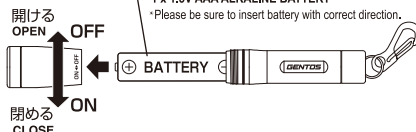

GK-001S

電池の交換方法
Battery Installation

使用電池: 単4形アルカリ電池×1本
電池は⊕⊖を正しく入れてください。
BATTERY TYPE:
1 x 1.5V AAA ALKALINE BATTERY
*Please be sure to insert battery with correct direction.

SPECIFICATIONS

使用光源	高輝度φ5mm白色LED×1個
明るさ	約15ルーメン(最大時)
使用電池	単4形アルカリ電池×1本(テスト用付属)
点灯時間	実用点灯 約12時間

●製品の性能表記はアルカリ電池を使用した場合の数値です。

付属品 ■キーチェーン ■単4形アルカリ電池×1本(テスト用)

※LED素子には、個体差があるため、同じ型番の製品でも光色、明るさが異なることがあります。
※光源のLEDは交換できません。

注意 ●開封の際パッケージ等で、手や指にケガなどをしないようご注意ください。●光源の直視は危険ですから絶対にお止めください。●電池の液が目に入ったときは、すぐに多量のきれいな水で洗い流し、医師の治療を受けてください。●乳幼児の手の届かないところに保管してください。●電池の使用表示に従い正しくご使用ください。●使用後は必ずスイッチをお切りください。●定期的に点検を行ってください。