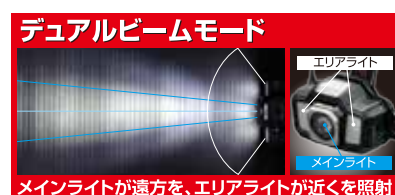

## Model NO. GD-243D

- 特長 : 遠距離照射、近距離照射が同時に可能 デュアルビームモード
- : 3つの点灯パターン搭載
- : 可動式ヘッド
- : インスタントオフスイッチ機能
- : 耐塵・耐水 ※IP66準拠
- : 2m落下耐久
- 明るさ : 約130ルーメン (全ライト点灯時)
- 点灯時間 : 実用点灯 約10時間 (メインライト点灯)
- : 実用点灯 約12時間 (エリアライト点灯)
- : 実用点灯 約8時間 (全ライト点灯)
- 使用光源 : 【メインライト】 高輝度チップタイプ白色LED×1個
- : 【エリアライト】 高輝度チップタイプ白色LED×2個
- 使用電池 : 単4形アルカリ電池×3本
- 本体サイズ : W68.0×H45.5×D44.0mm
- 本体質量 : 115g (電池含む)
- 付属品 : ヘッドバンド、テスト用電池
- JANコード : 4950654 039221

近くをワイドに照射するエリアライト

80度可動式ヘッド

メインライトが遠方を、エリアライトが近くを照射