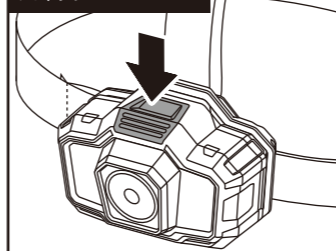

■ 各部の名称

- (1) スイッチ (2) メインライト / チャージングインジケータ
(3) エリアライト (4) Micro USBポートカバー
(5) Micro USBポート (6) Micro USBコネクタ (7) USBコネクタ
(8) 電池カバー (9) 専用充電電池

■ PARTS

- (1) SWITCH (2) MAIN LIGHT / CHARGING INDICATOR
(3) AREA LIGHT (4) Micro USB PORT COVER (5) Micro USB PORT
(6) Micro USB CONNECTOR (7) USB CONNECTOR
(8) BATTERY COVER (9) RECHARGEABLE BATTERY

ヘッドバンド取付方法

縦バンドに横バンドを通してから
本体に取付けてください。

充電方法 / BATTERY CHARGING

可動式ヘッド / PROJECTION ANGLE

スイッチ / SWITCH

SPECIFICATION

	ANSI FL1 STANDARD			
Main	150 LUMENS	7.5h	84m	1760cd
Area	50 LUMENS	11h	9m	23cd
All	200 LUMENS	5h	84m	1760cd