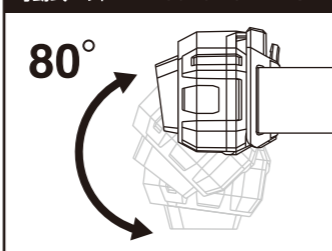

ヘッドバンド取付方法

縦バンドに横バンドを通してから
本体に取付けてください。

充電方法 / BATTERY CHARGING

可動式ヘッド / PROJECTION ANGLE

スイッチ / SWITCH

SPECIFICATION

	ANSI FL1 STANDARD			
Main	150 LUMENS	7.5h	84m	1760cd
Area	50 LUMENS	11h	9m	23cd
All	200 LUMENS	5h	84m	1760cd

3.7V 1000mAh Li-poly Rechargeable Battery Charging Time: 2.5h Battery Cycle: 500 Cycles	W68.0 × H45.5 × D44.0mm	100g (with Battery)	IP66
---	-------------------------	---------------------	------

※オプションパーツ(別売): 専用充電電池【型番: GD-20SB】
※Option Parts: Dedicated Rechargeable Battery【GD-20SB】