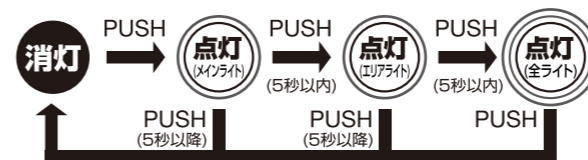

日本語

■ 使用方法

消灯状態からスイッチを押す度に、下図のようにモードが切り替わります。
メインライト点灯 > エリアライト点灯 > 全ライト点灯 > OFF

■ チャージングインジケータ

※ご使用前に必ず充電をしてください。
赤点灯: 充電中 緑点灯: 充電完了
赤点滅: 専用充電電池が入っていないか、電池が逆になっている。

■ インスタントオフスイッチ機能

点灯後、一定時間経過後にスイッチを押すと、どのモードからでも消灯できます。