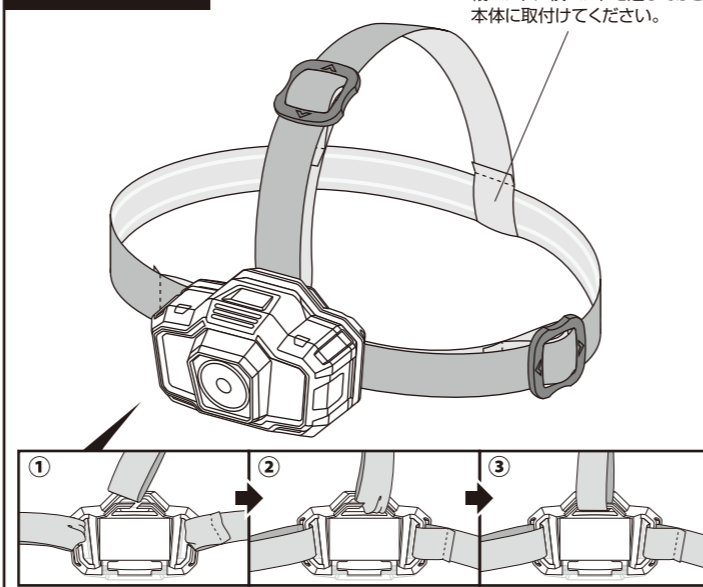

■ 各部の名称

- (1) スイッチ (2) メインライト / チャージングインジケータ
(3) エリアライト (4) Micro USBポートカバー
(5) Micro USBポート (6) Micro USBコネクタ (7) USBコネクタ
(8) 電池カバー (9) 専用充電電池

■ PARTS

- (1) SWITCH (2) MAIN LIGHT / CHARGING INDICATOR
(3) AREA LIGHT (4) Micro USB PORT COVER (5) Micro USB PORT
(6) Micro USB CONNECTOR (7) USB CONNECTOR
(8) BATTERY COVER (9) RECHARGEABLE BATTERY

ヘッドバンド取付方法

縦バンドに横バンドを通してから
本体に取付けてください。

充電方法 / BATTERY CHARGING

可動式ヘッド / PROJECTION ANGLE

スイッチ / SWITCH

SPECIFICATION

	ANSI FL1 STANDARD			
Main	150 LUMENS	7.5h	84m	1760cd
Area	50 LUMENS	11h	9m	23cd
All	200 LUMENS	5h	84m	1760cd