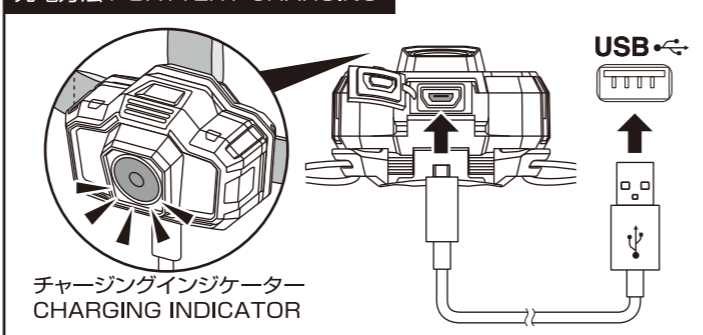

■ 各部の名称

- (1) スイッチ (2) メインライト / チャージングインジケータ
(3) エリアライト (4) Micro USBポートカバー
(5) Micro USBポート (6) Micro USBコネクタ (7) USBコネクタ
(8) 電池カバー (9) 専用充電電池

■ PARTS

- (1) SWITCH (2) MAIN LIGHT / CHARGING INDICATOR
(3) AREA LIGHT (4) Micro USB PORT COVER (5) Micro USB PORT
(6) Micro USB CONNECTOR (7) USB CONNECTOR
(8) BATTERY COVER (9) RECHARGEABLE BATTERY

ヘッドバンド取付方法

縦バンドに横バンドを通してから
本体に取付けてください。

充電方法 / BATTERY CHARGING

可動式ヘッド / PROJECTION ANGLE

スイッチ / SWITCH

SPECIFICATION

	ANSI FL1 STANDARD			
Main	150 LUMENS	7.5h	84m	1760cd
Area	50 LUMENS	11h	9m	23cd
All	200 LUMENS	5h	84m	1760cd