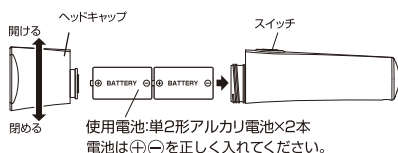

### 各部の名称・電池の交換方法

- ① ヘッドキャップを開けて、電池を交換してください。
- ② ヘッドキャップを閉めてください。

### 使用方法

- ① スイッチを押すと点灯、もう一度押すと消灯します。

照射距離\* 約150m(最大時)

\*照射距離は明るさと照射特性から算出した計算値です。

●製品の性能表記はアルカリ電池を使用した場合の数値です。

※LED素子には、個体差があるため、同じ型番の製品でも光色、明るさが異なることがあります。

※光源のLEDは交換できません。

**注意** ●開封の際パッケージ等で、手や指にケガなどをしないようご注意ください。●光源の直視は危険ですから絶対にお止めください。●電池の液が目に入ったときは、すぐに多量のきれいな水で洗い流し、医師の治療を受けてください。●乳幼児の手の届かないところに保管してください。●電池の使用表示に従い正しくご使用ください。●使用後は必ずスイッチをお切りください。●定期的に点検を行ってください。