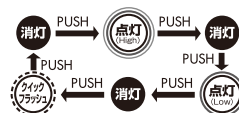

STEALTH

POLYMER TORCH

照射特性 ワイドビーム	照射距離 約162m(最大時)	明るさ 130 Lumens	実用点灯 4時間
----------------	--------------------	-------------------	-------------

商品詳細

Model NO. SP-230

商品名	: ステルス230
機能	: クイックフラッシュ機能 ローテーションモードスイッチ 防滴仕様 エネループ使用可能
明るさ	: 130ルーメン
電池寿命	: 実用点灯 約4時間(Highモード) 実用点灯 約15時間(Lowモード) クイックフラッシュ 約9時間
使用光源	: 高輝度チップタイプ白色LED1灯
配光システム	: リフレクタータイプ
使用電池	: 単3形アルカリ電池×2本
本体サイズ	: 約φ28×155mm
本体質量	: 約94g
付属品	: ストラップ/オリジナルポーチ/テスト用電池
JANコード	: 4950654 033533

ローテーションモード スイッチ搭載

スイッチを押す、半押しで
点灯モードが順番に変化

超強靱。
ポリマーボディ採用。

eneloop
使用可能