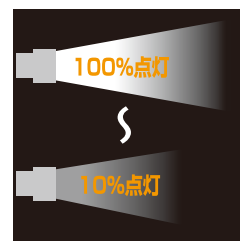

100%~10%無段階調光

eneloop
使用可能