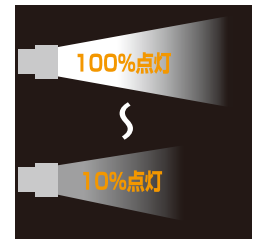

100%~10%無段階調光

eneloop
使用可能