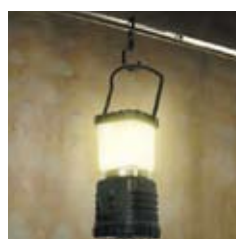

Explorer

LED LANTERN

暖色
LED

明るさ **280** ルーメン 連続点灯 **72** 時間

Remote control

高輝度φ5mm白色LED×1灯搭載
リモコン付属

- 単4形アルカリ電池×2本(別売)
- 本体サイズ(約): W38×H12×D105mm
 - 本体質量(約): 50g(キーチェーン含む)
 - 連続点灯(約): 6h(点灯)、15h(SOS/パターン点滅)
 - キーチェーン付

商品詳細

Model NO. EX-700RC

- 商品名 : エクスプローラーリモートコントロール700
- 機能 : SOSパターン点滅機能
スムーズディマーコントロール
インスタントオフスイッチ
防滴仕様
エネルギー使用可能
- 明るさ : 280ルーメン
- 電池寿命 : 連続点灯 約72時間(100%点灯)
連続点灯 約720時間(10%点灯)
SOSパターン点滅 約140時間
- 使用光源 : 高輝度チップタイプ暖色LED3灯
- 配光システム : ストライプカバーレンズ
- 使用電池 : 単1形アルカリ電池×3本
- 本体サイズ : 約W88×H185×D88mm
- 本体質量 : 約814g
- 付属品 : 吊り下げ用ハンガーフック/リモコン
- JANコード : 4950654 029482

100%~10%無段階調光
暖色LEDランタン

モールス信号の「SOS
パターン」同様の点滅機能

ビルトインフックで

逆さまに吊せる

本体を吊せる便利な
ハンガーフック付き

離れた場所から操作が
可能なリモコンモード

eneloop
使用可能